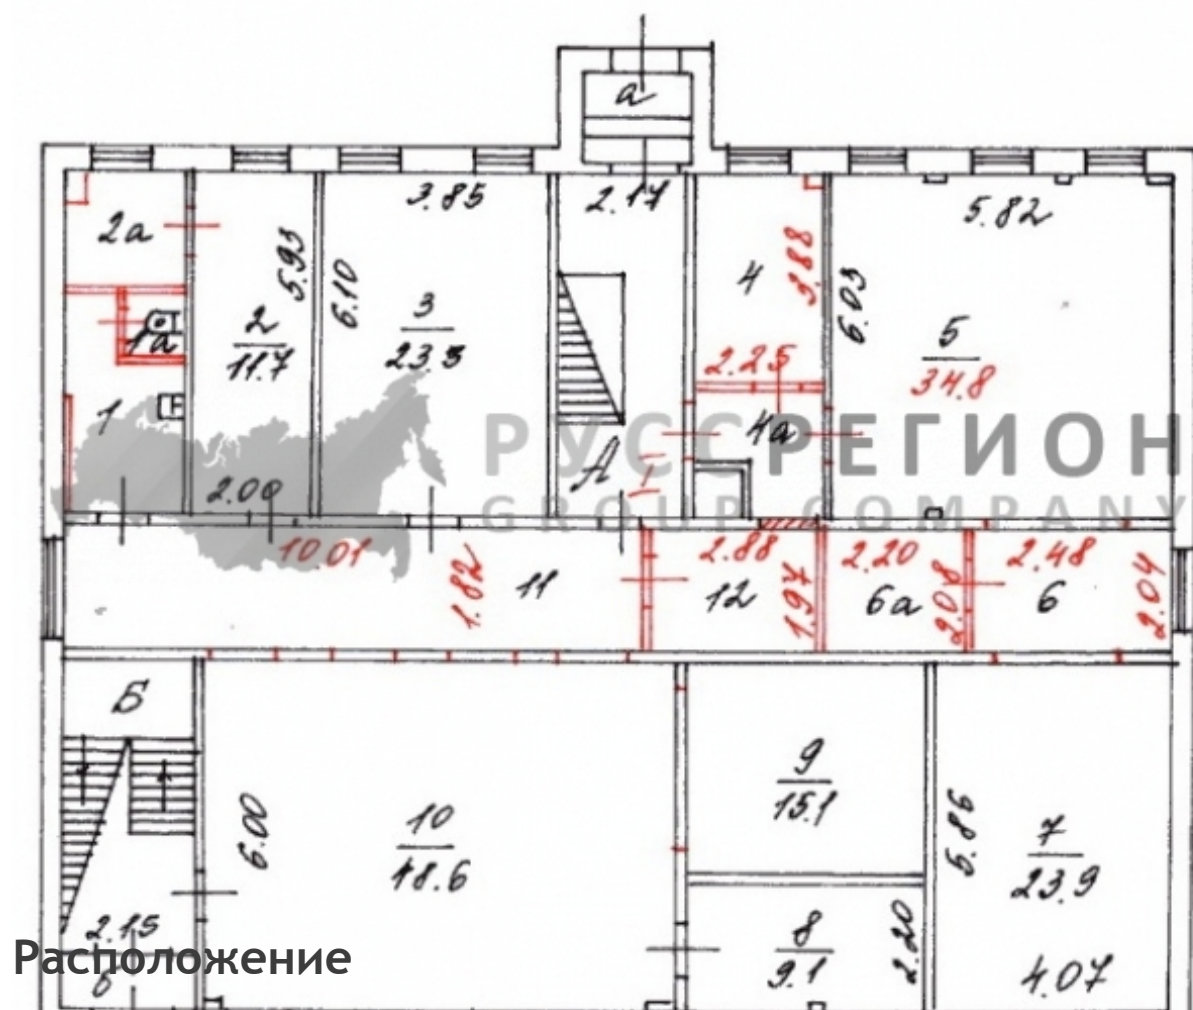

1 Й ЭТАЖ

В ТЕЧЕНИЕ 1 ГО

Расположение

Характеристики

ID	8593
Опубликован	07.03.2013
Тип	Другое
Аренда	от 48 000 руб./метр квадратный ² /год
Площадь здания	не указана
Арендуемая площадь	523 м ²

Адрес

Москва, Серпуховская Б. ул.