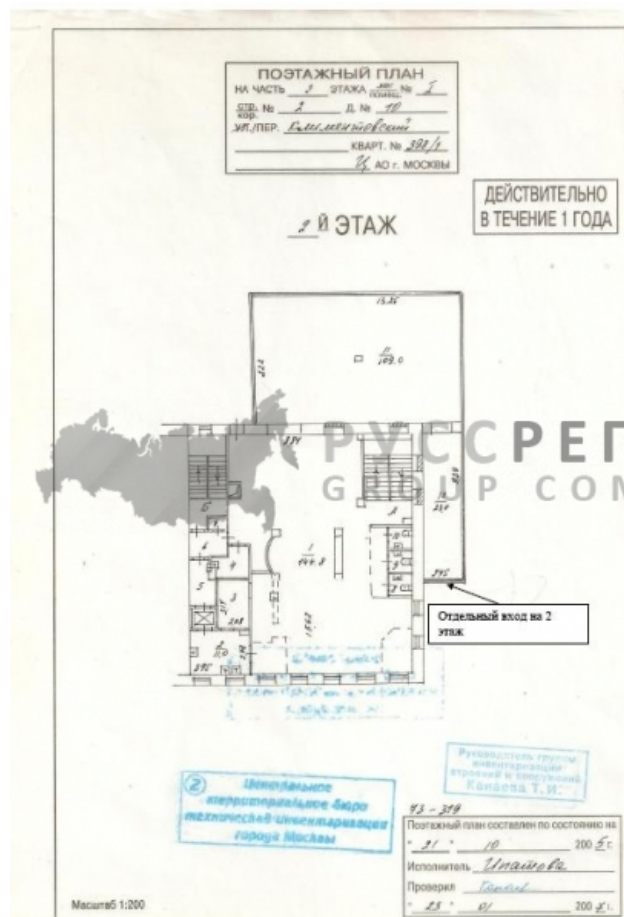

Аренда объекта, Москва

Характеристики

ID	8490
Опубликован	07.03.2013
Тип	Другое
Аренда	52 130 руб./метр квадратный ² /год
Площадь здания	не указана
Арендуемая площадь	610 м ²

Расположение

Адрес

Москва, Климентовский пер.