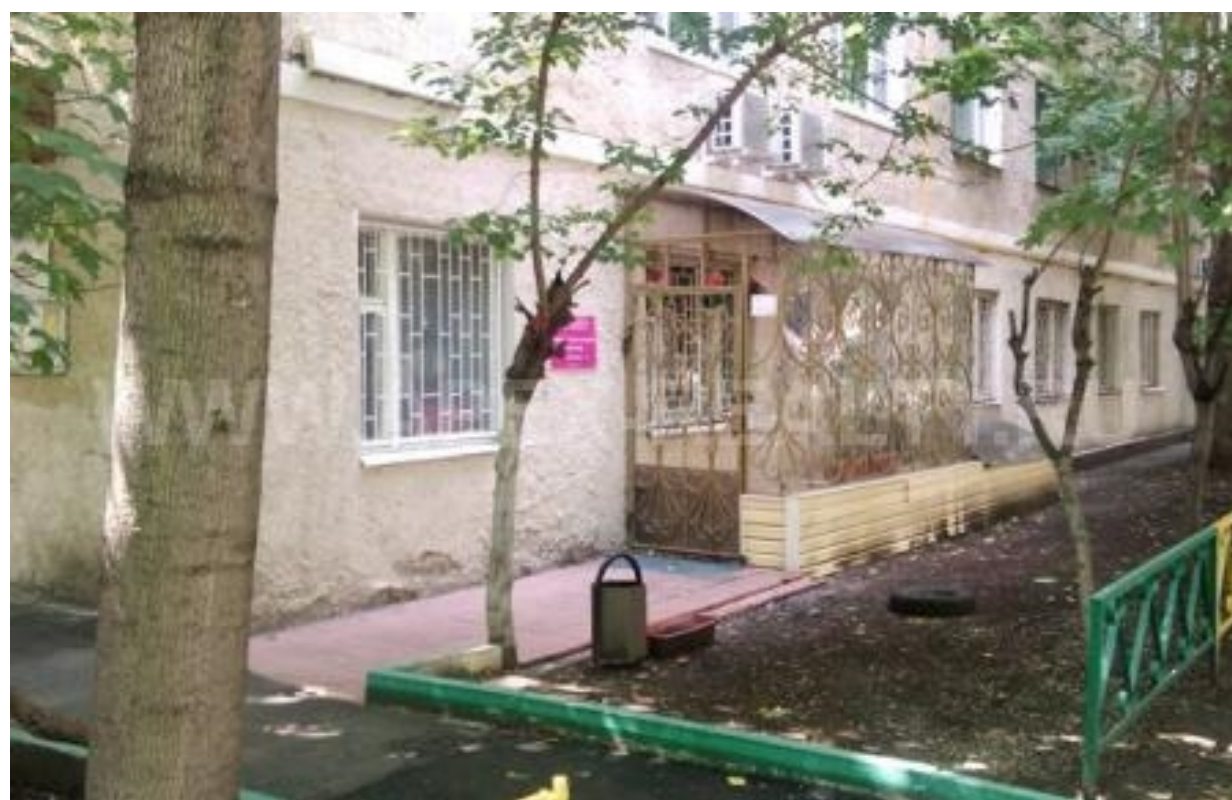

## Продажа офиса, Москва, Расковой переулок

### Характеристики

ID	15252
Опубликован	08.09.2013
Тип	Офис
Продажа	2 200 000 руб.
Площадь здания	не указана
Площадь	72 м <sup>2</sup>